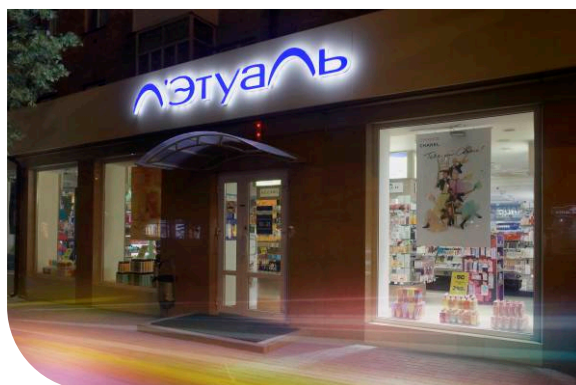

ГЛОБАЛ МЕДИА
РЕКЛАМНОЕ АГЕНТСТВО

ГЛОБАЛМЕДИА.РФ ☎ +7 910 34-11-11

ИЗГОТОВЛЕНИЕ НАРУЖНОЙ РЕКЛАМЫ

качественно / в короткие сроки / по доступным ценам

ПОЧЕМУ ВЫБИРАЮТ НАС:

- ✓ **Собственная производственная база**
Оборудование для печати, фрезеровки, резки, ламинации, изготовления букв из жидкого акрила
- ✓ **Команда специалистов**
с 15-летним опытом работы в области изготовления рекламы
- ✓ **Качество и гарантия**
Работаем только с качественными материалами, поэтому предоставляем гарантию до 3 лет
- ✓ **Согласование вывесок**
Оформляем разрешительные документы согласно постановлению № 1454-п